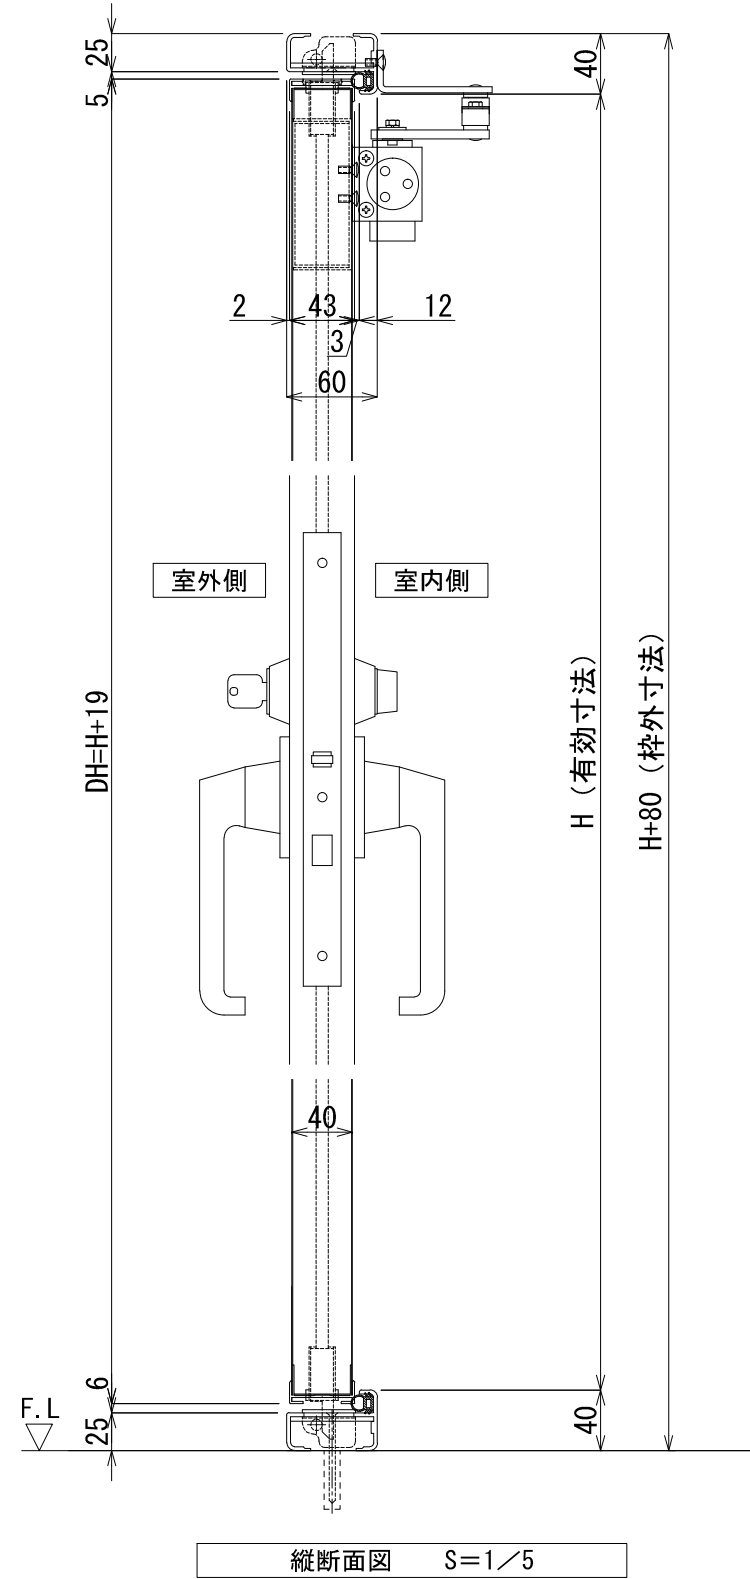

製作範囲 W600~1300/H600~3000 (有効寸法)
 (ただしDW≦DHとする)

正面図 S=1/20
 ※この姿図は右開きを表す

横断面図 S=1/5
 ※この図は右開きを表す

AT *	片開きエアタイトドア	左開	右開
		※	※
実有効寸法	W *** × H ***		
仕上げ	表面材：カラー鋼板 表面材：SUS 表面材：アルミ		
芯材	ミラフォーム(断熱) ロックセルボード(不燃断熱) ペーパーハニカムコア		
見込み	アルミ枠60mm 扉40t		
付属金物	グレモンハンドル(サムターン・シリンダー錠) DC、丁番(*1)		
備考	FIX：透明ガラス t=5.0 ：透明アクリル t=5.0 ：透明ポリカ t=5.0 ：強化ガラス t=5.0 アルミ開口枠		

*1：3個≦H2300<4個