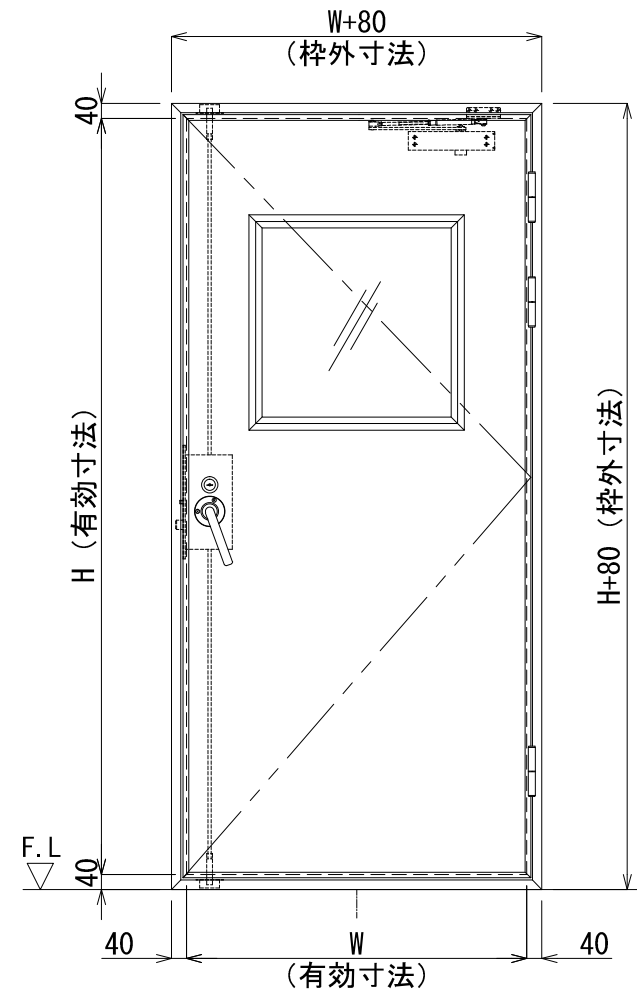

製作範囲 W600~1300/H600~3000 (有効寸法)
 (ただしDW≦DHとする)

正面図 S=1/20
 ※この姿図は右開きを表す

横断面図 S=1/5
 ※この図は右開きを表す

AT *	片開きエアタイトドア	左開	右開
		※	※
実有効寸法	W *** × H ***		
仕上げ	表面材：カラー鋼板 表面材：SUS 表面材：アルミ		
芯材	ミラフォーム(断熱) ロックセルボード(不燃断熱) ペーパーハニカムコア		
見込み	アルミ枠60mm 扉40t		
付属金物	グレモンハンドル(サムターン・シリンダー錠) DC、丁番(*1)		
備考	FIX：透明ガラス t=5.0 ：透明アクリル t=5.0 ：透明ポリカ t=5.0 ：強化ガラス t=5.0 アルミ開口枠		

*1：3個≦H2300<4個