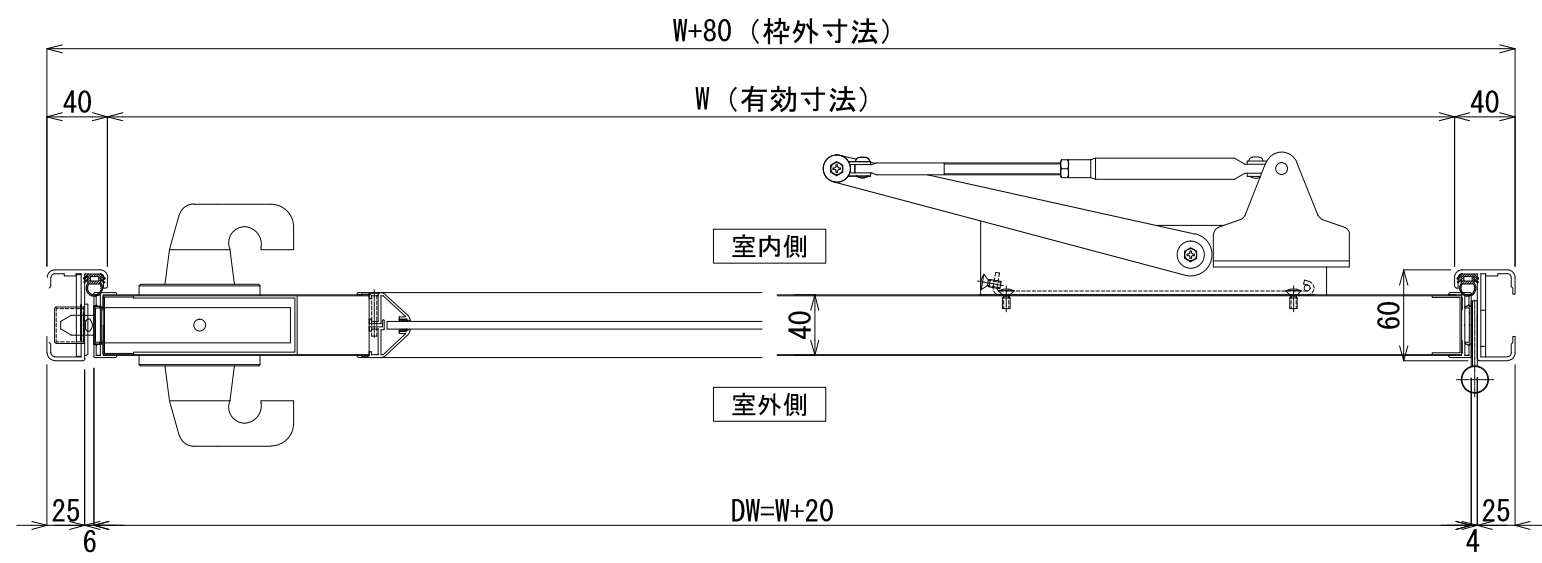

製作範囲 W600~1300/H600~3000 (有効寸法)
 (ただしDW≦DHとする)

正面図 S=1/20
 ※この姿図は右開きを表す

横断面図 S=1/5
 ※この図は右開きを表す

AT *	片開きエアタイトドア	左開	右開
		※	※
実有効寸法	W *** × H ***		
仕上げ	表面材：カラー鋼板 表面材：SUS 表面材：アルミ		
芯材	ミラフォーム(断熱) ロックセルボード(不燃断熱) ペーパーハニカムコア		
見込み	アルミ枠60mm 扉40t		
付属金物	グレモンハンドル(サムターン・シリンダー錠) DC、丁番(*1)		
備考	FIX：透明ガラス t=5.0 ：透明アクリル t=5.0 ：透明ポリカ t=5.0 ：強化ガラス t=5.0 アルミ開口枠		

*1：3個≦H2300<4個