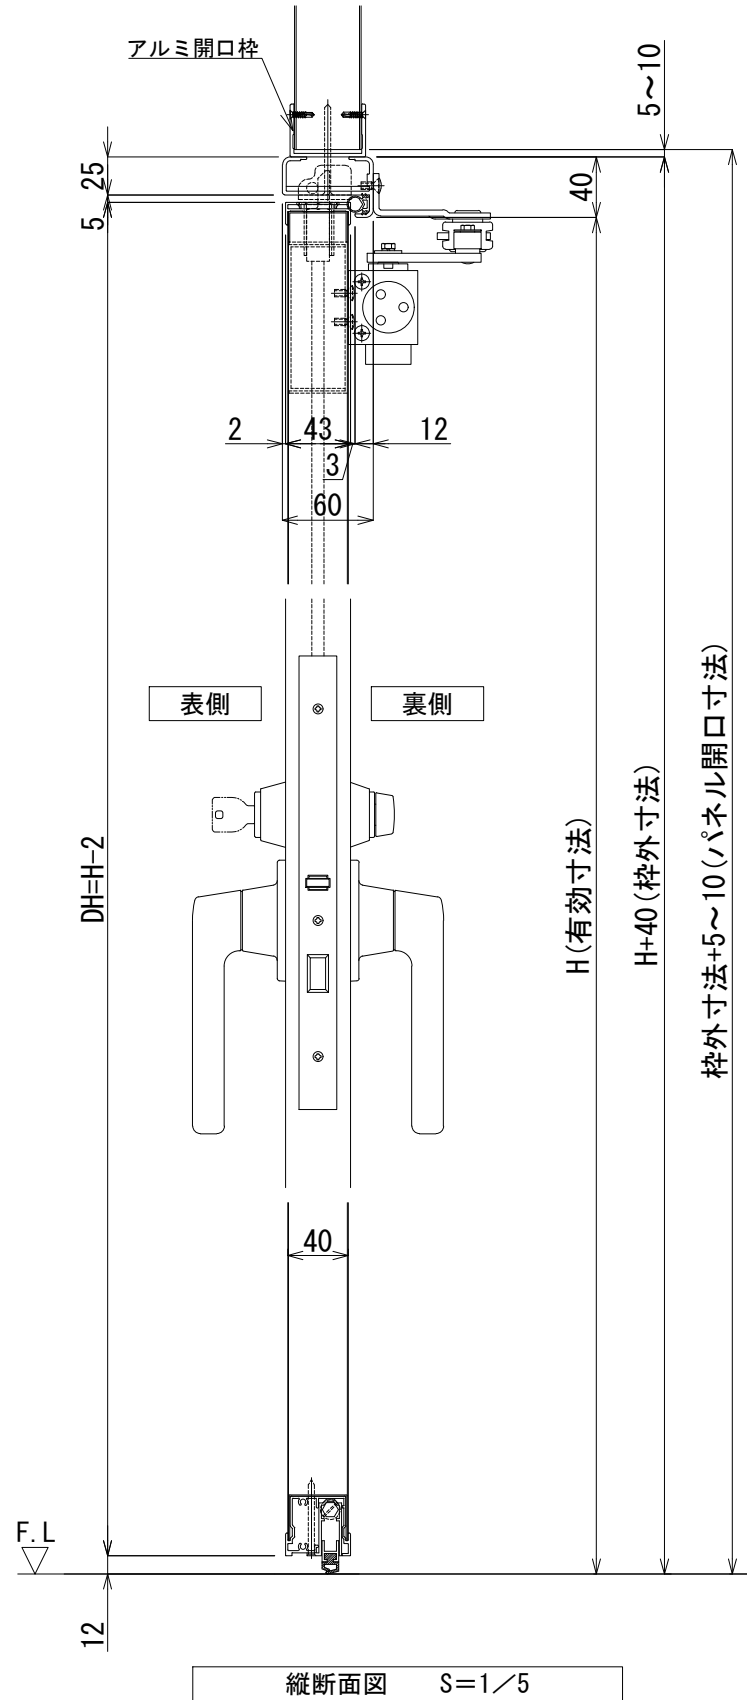

製作範囲 W900~2600/H600~3000 (有効寸法)
(ただしDW≤DHとする)

※この姿図は右親を表す

※この図は右親を表す

AT *	親子開きエアタイトドア	左親	右親
		※	※
実有効寸法	W****×H****		
仕上げ	三方枠・ゼロタイト 表面材:カラー鋼板 表面材:SUS 表面材:アルミ		
芯材	断熱材 不燃断熱材 ペーパーハニカムコア		
見込み	アルミ枠60mm 扉40t		
付属金物	グレモンハンドル(サムターン・シリンダ-錠) D.C.、丁番*1)、フランス落とし、角落し		
備考	FIX:透明ガラス t=5.0 :透明アクリル t=5.0 :透明ポリカ t=5.0 :強化ガラス t=5.0 アルミ開口枠		

*1:3個≤H2300<4個