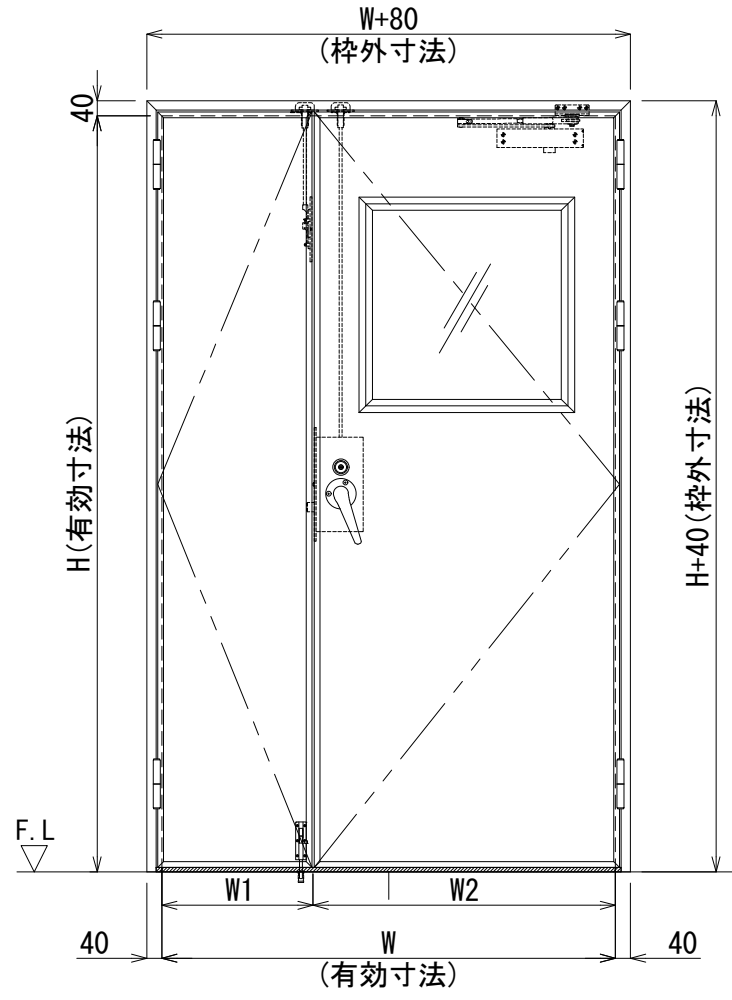

製作範囲 W900~2600/H600~3000 (有効寸法)
(ただしDW≤DHとする)

※この姿図は右親を表す

※この図は右親を表す

AT *	親子開きエアタイトドア	左親	右親
		※	※
実有効寸法	W****×H****		
仕上げ	三方枠・ゼロタイト 表面材:カラー鋼板 表面材:SUS 表面材:アルミ		
芯材	断熱材 不燃断熱材 ペーパーハニカムコア		
見込み	アルミ枠60mm 扉40t		
付属金物	グレモンハンドル(サムターン・シリンダ-錠) D.C.、丁番*1)、フランス落とし、角落し		
備考	FIX:透明ガラス t=5.0 :透明アクリル t=5.0 :透明ポリカ t=5.0 :強化ガラス t=5.0 アルミ開口枠		

*1:3個≤H2300<4個