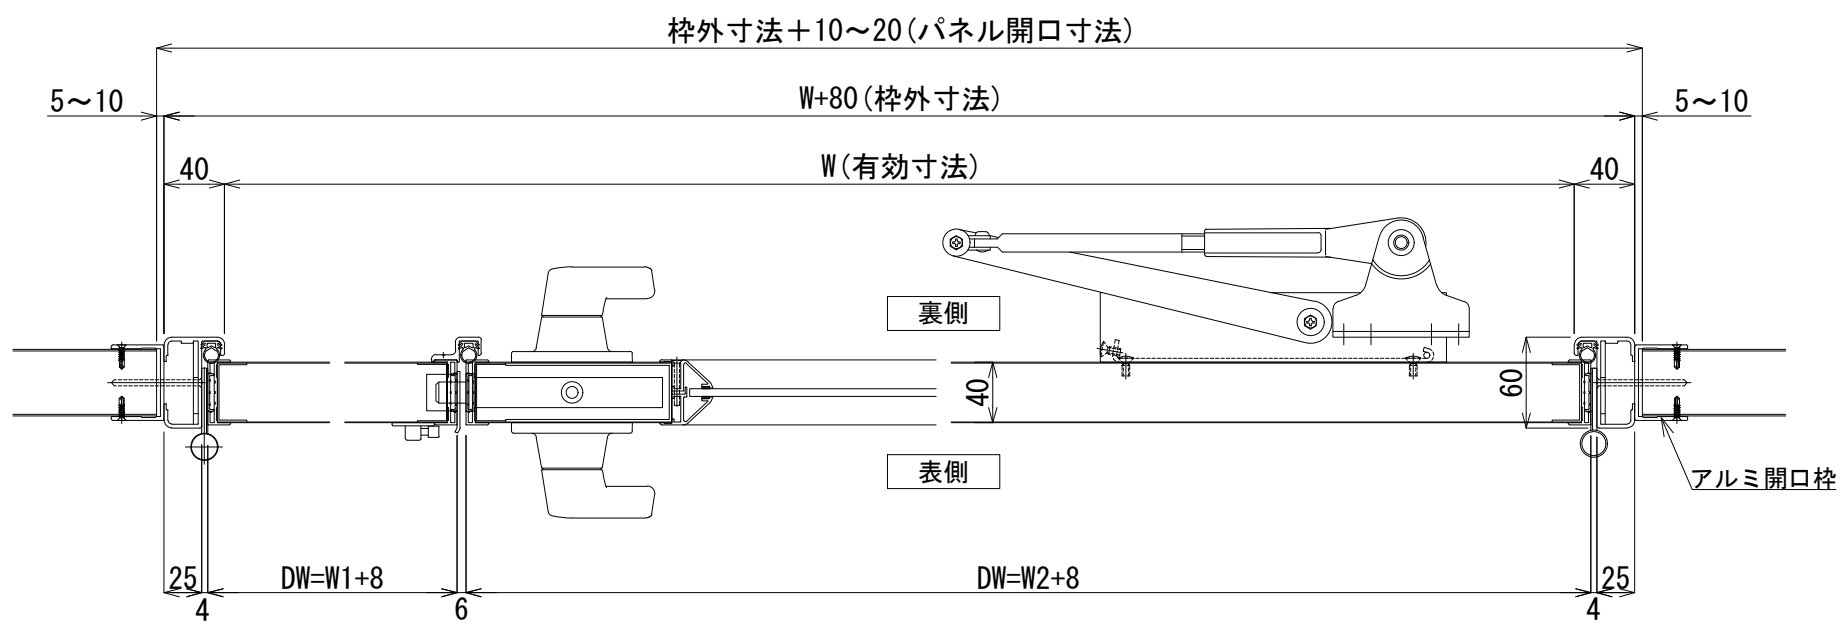

製作範囲 W900~2600/H600~3000 (有効寸法)
(ただしDW≤DHとする)

※この姿図は右親を表す

※この図は右親を表す

AT *	親子開きエアタイトドア	左親	右親
		※	※
実有効寸法	W****×H****		
仕上げ	三方枠・ゼロタイト 表面材:カラー鋼板 表面材:SUS 表面材:アルミ		
芯材	断熱材 不燃断熱材 ペーパーハニカムコア		
見込み	アルミ枠60mm 扉40t		
付属金物	グレモンハンドル(サムターン・シリンダ-錠) D.C.、丁番*1)、フランス落とし、角落し		
備考	FIX:透明ガラス t=5.0 :透明アクリル t=5.0 :透明ポリカ t=5.0 :強化ガラス t=5.0 アルミ開口枠		

*1:3個≤H2300<4個