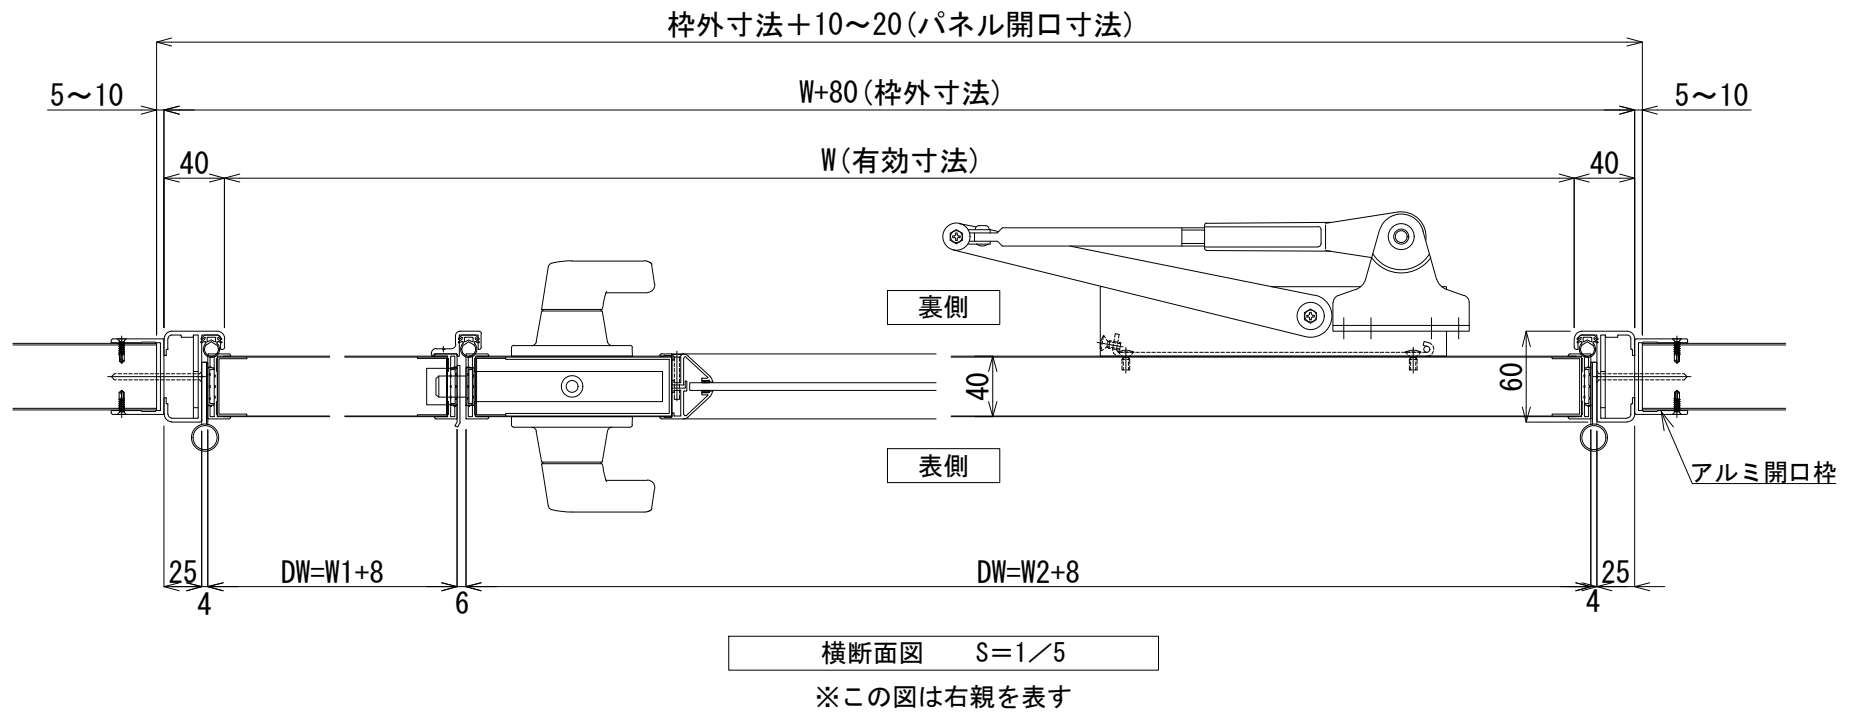

製作範囲 W900~2600/H600~3000 (有効寸法)
(ただしDW≦DHとする)

AT *	親子開きエアタイトドア	
	左親 ※	右親 ※
実有効寸法	W***×H***	
仕上げ	四方枠 表面材:カラー鋼板 表面材:SUS 表面材:アルミ	
芯材	断熱材 不燃断熱材 ペーパーハニカムコア	
見込み	アルミ枠60mm 扉40t	
付属金物	グレモンハンドル(サムターン・シリンダー錠) D.C.、丁番*1)、フランス落し	
備考	FIX:透明ガラス t=5.0 :透明アクリル t=5.0 :透明ポリカ t=5.0 :強化ガラス t=5.0 アルミ開口枠	

* 1: 3個≦H2300<4個