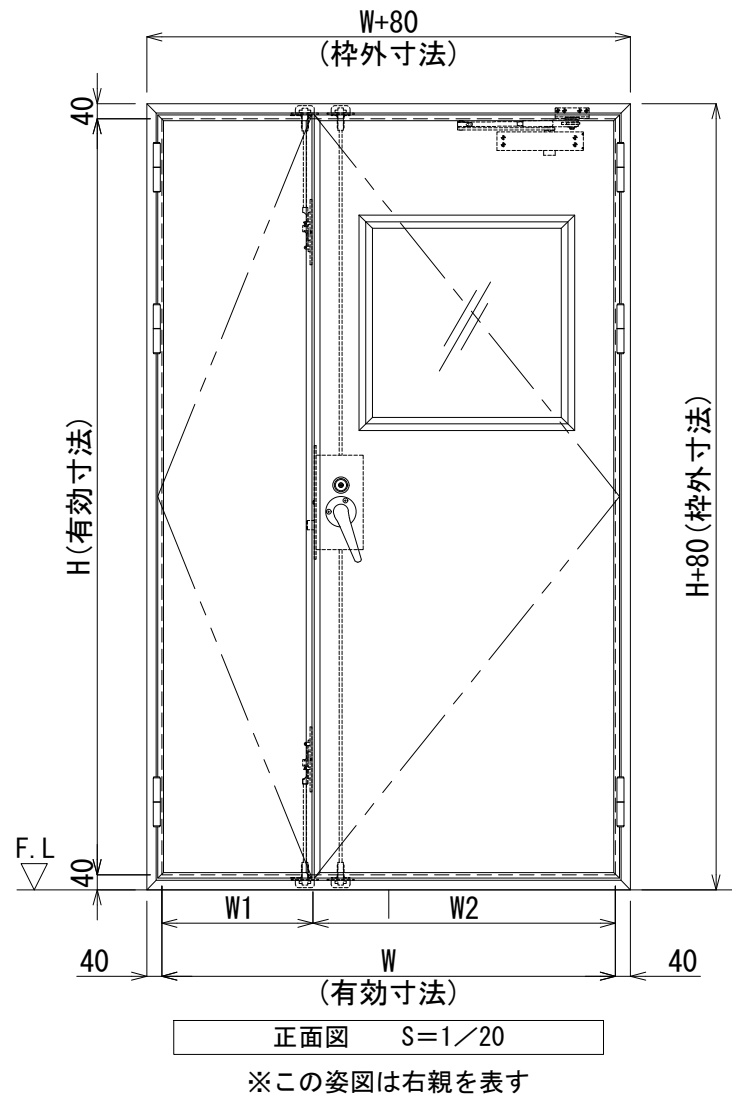

製作範囲 W900~2600/H600~3000 (有効寸法)
(ただしDW≦DHとする)

AT *	親子開きエアタイトドア	
	左親 ※	右親 ※
実有効寸法	W***×H***	
仕上げ	四方枠 表面材:カラー鋼板 表面材:SUS 表面材:アルミ	
芯材	断熱材 不燃断熱材 ペーパーハニカムコア	
見込み	アルミ枠60mm 扉40t	
付属金物	グレモンハンドル(サムターン・シリンダー錠) D.C.、丁番*1)、フランス落し	
備考	FIX:透明ガラス t=5.0 :透明アクリル t=5.0 :透明ポリカ t=5.0 :強化ガラス t=5.0 アルミ開口枠	

* 1: 3個≦H2300<4個