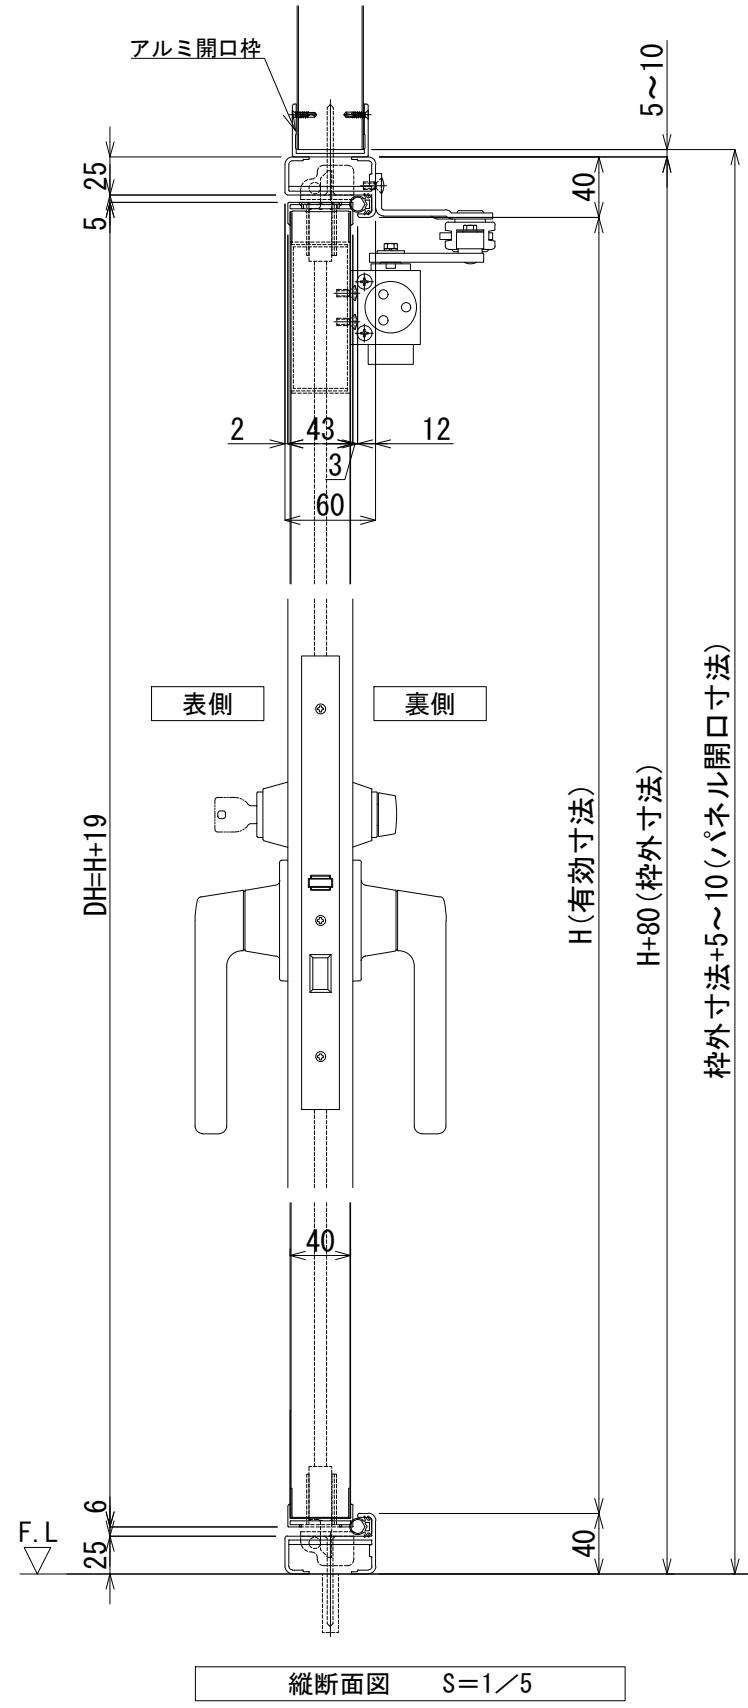

製作範囲 W900~2600/H600~3000 (有効寸法)
(ただしDW≦DHとする)

AT *	親子開きエアタイトドア	
	左親 ※	右親 ※
実有効寸法	W***×H***	
仕上げ	四方枠 表面材:カラー鋼板 表面材:SUS 表面材:アルミ	
芯材	断熱材 不燃断熱材 ペーパーハニカムコア	
見込み	アルミ枠60mm 扉40t	
付属金物	グレモンハンドル(サムターン・シリンダー錠) D.C.、丁番*1)、フランス落し	
備考	FIX:透明ガラス t=5.0 :透明アクリル t=5.0 :透明ポリカ t=5.0 :強化ガラス t=5.0 アルミ開口枠	

* 1: 3個≦H2300<4個