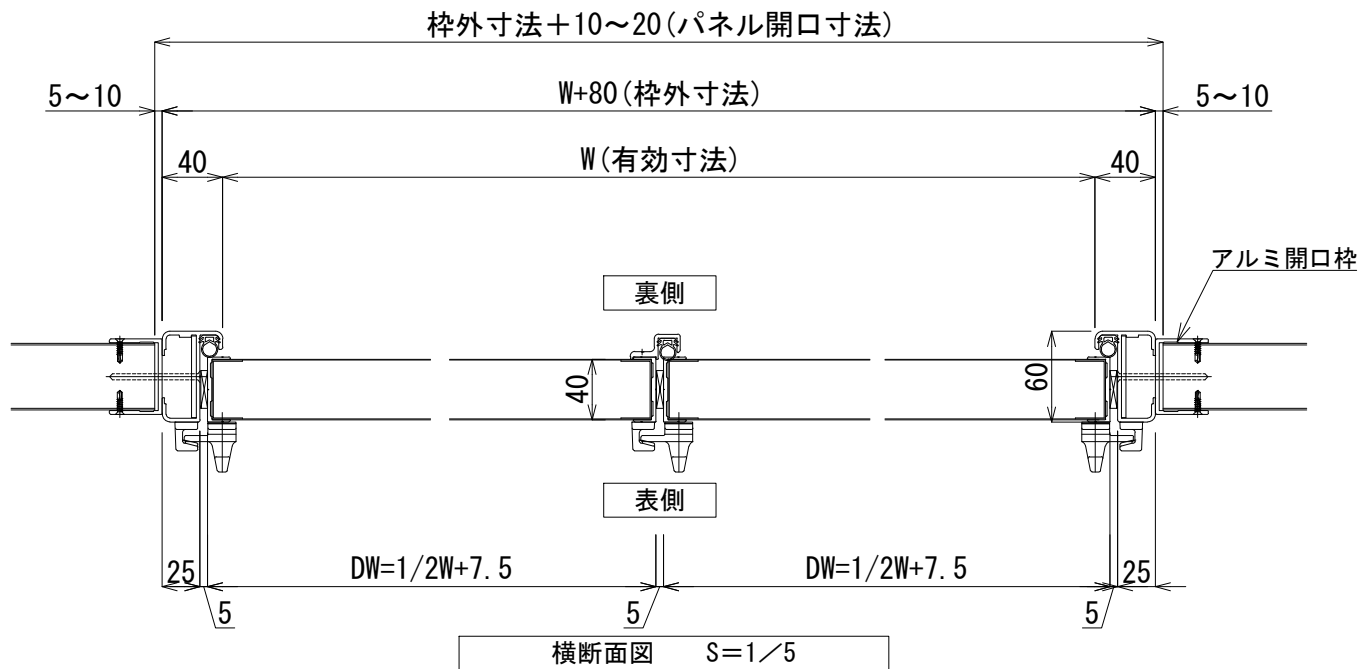

製作範囲 W800~900(1枚)/H3000 (有効寸法)

TP*	取外しパネル(2枚割)	台数 ※
実有効寸法	W****×H****	
仕上げ	四方枠・下枠取外し可 表面材:カラー鋼板 表面材:SUS 表面材:アルミ	
芯材	断熱材 不燃断熱材 ペーパーハニカムコア	
見込み	アルミ枠60mm 扉40t	
付属金物	カムラッチ(*1)、ハンドル	
備考	アルミ開口枠	

* 1:2個<H2000≤3個<H2700≤4個