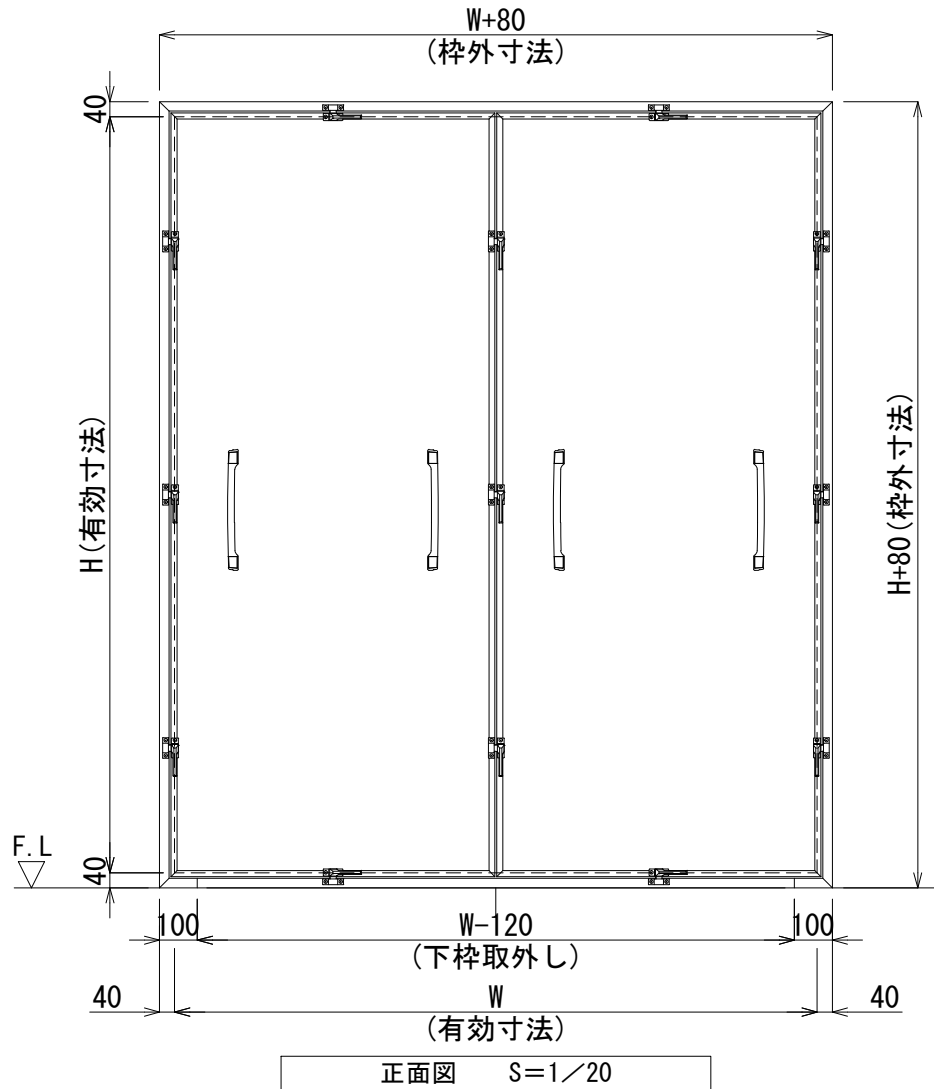

製作範囲 W800~900(1枚)/H3000 (有効寸法)

TP*	取外しパネル(2枚割)	台数 ※
実有効寸法	W****×H****	
仕上げ	四方枠・下枠取外し可 表面材:カラー鋼板 表面材:SUS 表面材:アルミ	
芯材	断熱材 不燃断熱材 ペーパーハニカムコア	
見込み	アルミ枠60mm 扉40t	
付属金物	カムラッチ(*1)、ハンドル	
備考	アルミ開口枠	

* 1:2個<H2000≤3個<H2700≤4個