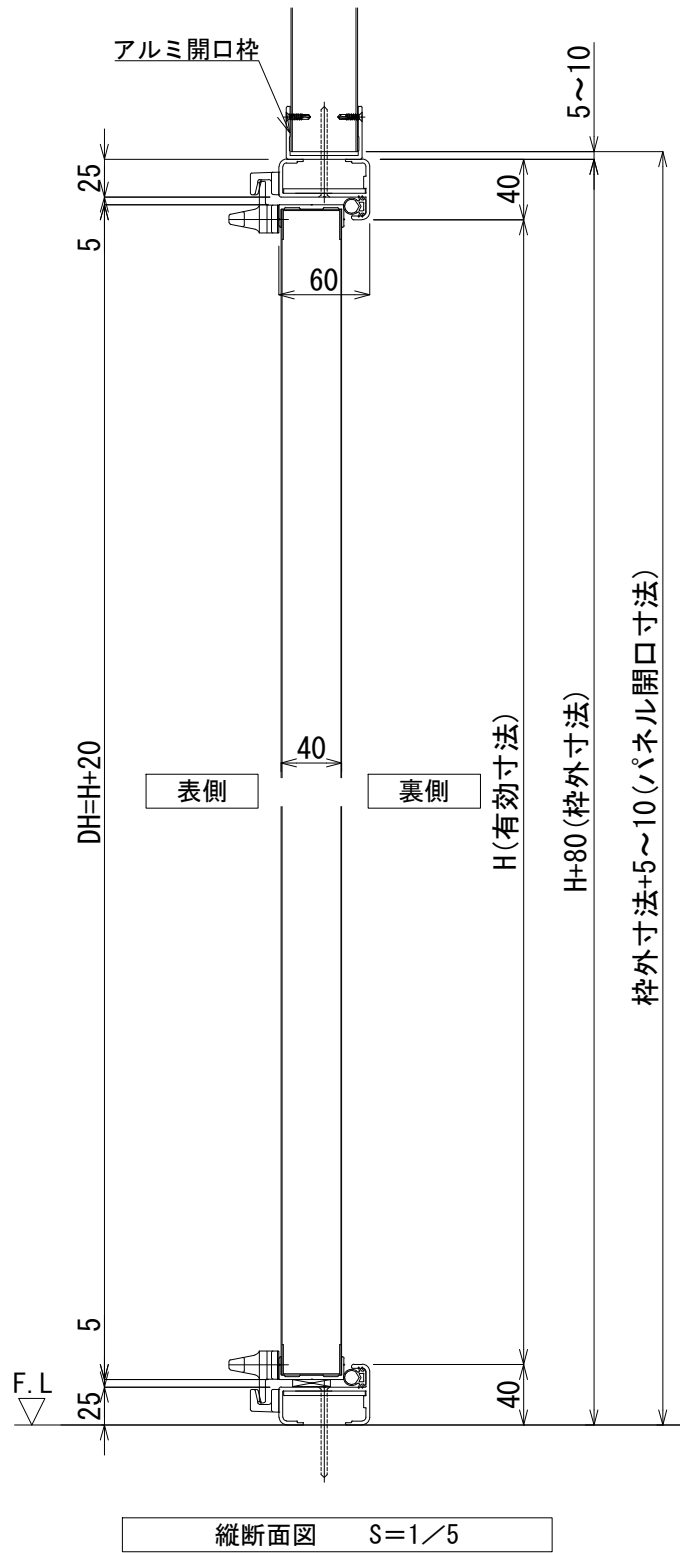

製作範囲 W800~900(1枚)/H3000 (有効寸法)

TP*	取外しパネル(2枚割)	台数 ※
実有効寸法	W****×H****	
仕上げ	四方枠・下枠取外し可 表面材:カラー鋼板 表面材:SUS 表面材:アルミ	
芯材	断熱材 不燃断熱材 ペーパーハニカムコア	
見込み	アルミ枠60mm 扉40t	
付属金物	カムラッチ(*1)、ハンドル	
備考	アルミ開口枠	

* 1:2個<H2000≤3個<H2700≤4個