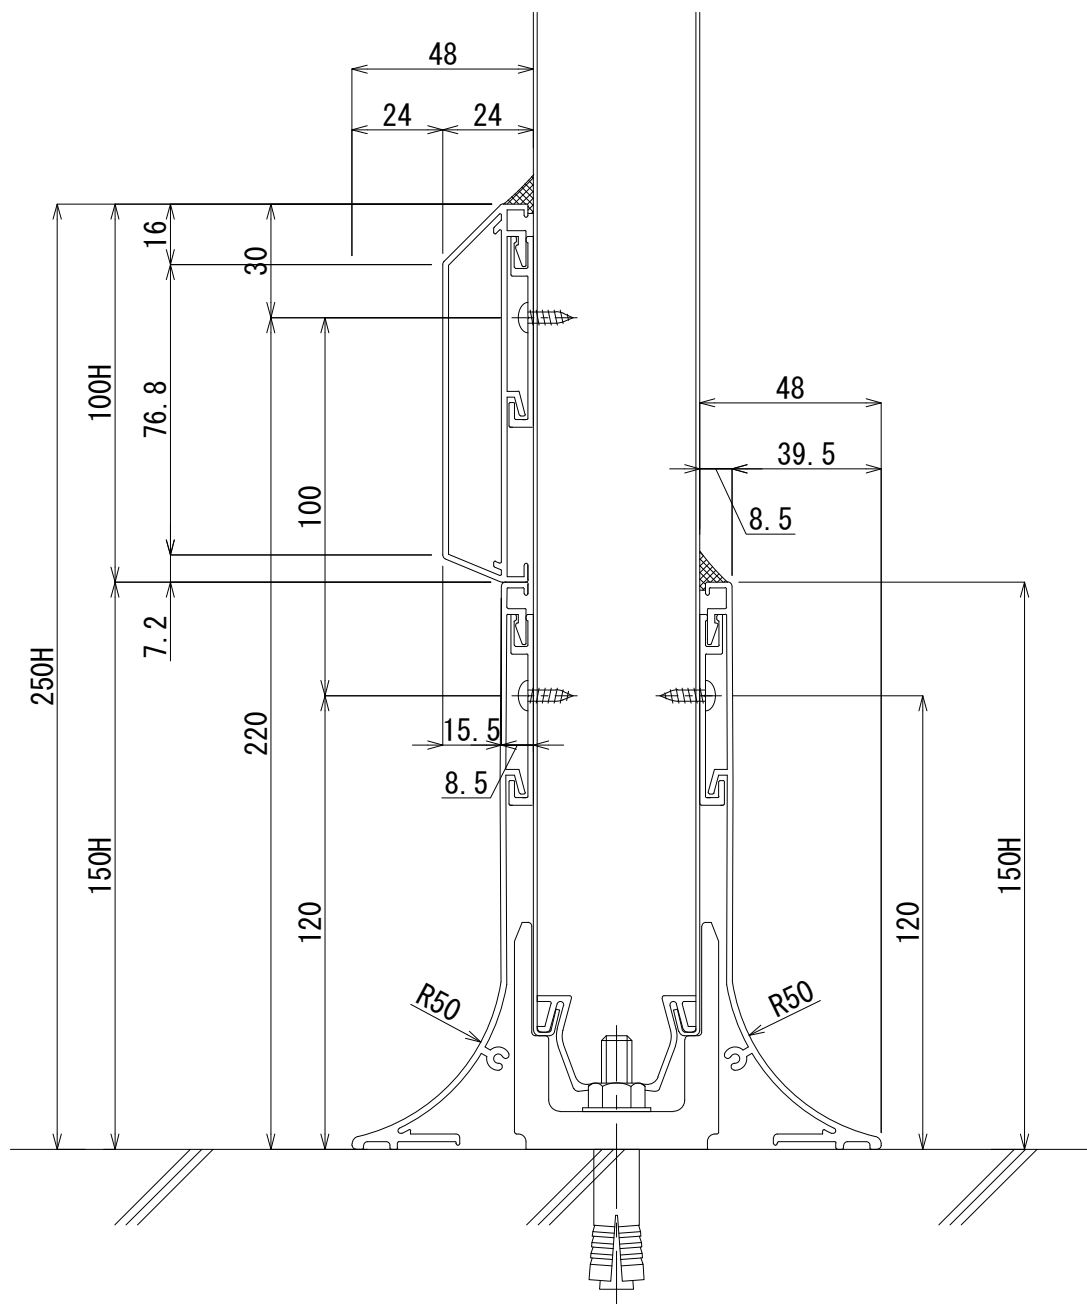

アルミ・SUSR巾木 H150/R50

アルミ・SUSR巾木 H150/R50

+

アルミ・SUS台車ガード H100

アルミ・SUS台車ガード H100入隅

アルミ・SUS台車ガード H100出隅

アルミ・SUSR巾木 H150/R50入隅

アルミ・SUSR巾木 H150/R50出隅

版数	年月日	取付金具Bを取付金具A×2段に変更																						
◇	2022.08.23	取付金具Bを取付金具A×2段に変更	◇																					
◇			◇																					
◇			◇																					
											施工					株式会社 富士商会 建築施設部 台東区台東4丁目30番7号 ☎ 03(3831)4188			照査 担当		アルミ・SUSR巾木/台車ガード		図面番号	
																			検図 作成		図面名称		縮尺	
																					H150 R50		S=1/2 (A3)	