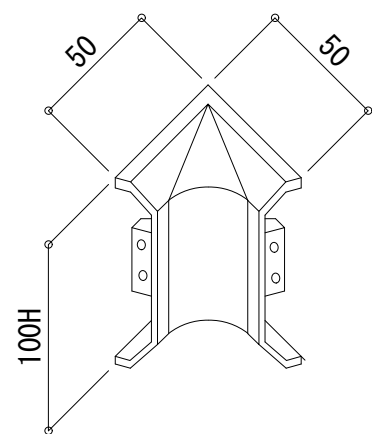

アルミ・SUSR巾木 H150/R50

アルミ・SUSR巾木 H150/R50

+

アルミ・SUS台車ガード H100

アルミ・SUS台車ガード H100入隅

アルミ・SUS台車ガード H100出隅

アルミ・SUSR巾木 H150/R50入隅

アルミ・SUSR巾木 H150/R50出隅

版数	年月日	取付金具Bを取付金具A×2段に変更																						
◇	2022.08.23	取付金具Bを取付金具A×2段に変更	◇																					
◇			◇																					
◇			◇																					
											施工					株式会社 富士商会 建築施設部 台東区台東4丁目30番7号 ☎ 03(3831)4188			照査 担当		アルミ・SUSR巾木/台車ガード		図面番号	
																			検図 作成		図面名称		縮尺	
																					H150 R50		S=1/2 (A3)	