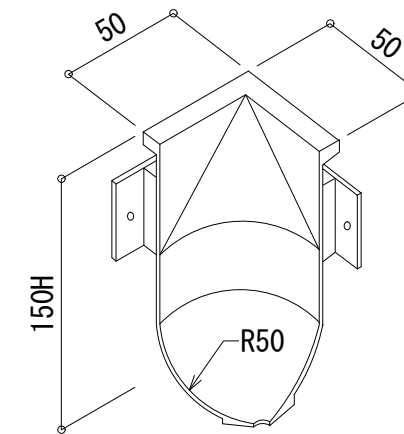

アルミ・SUSR巾木 H150/R50

アルミ・SUSR巾木 H150/R50

+

アルミ・SUS台車ガード H100

アルミ・SUS台車ガード H100入隅

アルミ・SUS台車ガード H100出隅

アルミ・SUSR巾木 H150/R50入隅

アルミ・SUSR巾木 H150/R50出隅

版数	年月日	取付金具Bを取付金具A×2段に変更																						
◇	2022.08.23	取付金具Bを取付金具A×2段に変更	◇																					
◇			◇																					
◇			◇																					
											施工					株式会社 富士商会 建築施設部 台東区台東4丁目30番7号 ☎ 03(3831)4188			照査 担当		アルミ・SUSR巾木/台車ガード		図面番号	
																			検図 作成		図面名称		縮尺	
																					H150 R50		S=1/2 (A3)	