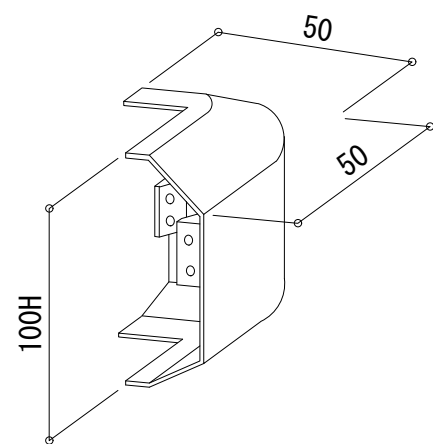

アルミ・SUSR巾木 H150/R50

アルミ・SUSR巾木 H150/R50

+

アルミ・SUS台車ガード H100

アルミ・SUS台車ガード H100入隅

アルミ・SUS台車ガード H100出隅

アルミ・SUSR巾木 H150/R50入隅

アルミ・SUSR巾木 H150/R50出隅

版数	年月日	取付金具Bを取付金具A×2段に変更																						
◇	2022.08.23	取付金具Bを取付金具A×2段に変更	◇																					
◇			◇																					
◇			◇																					
											施工					株式会社 富士商会 建築施設部 台東区台東4丁目30番7号 ☎ 03(3831)4188			照査 担当		アルミ・SUSR巾木/台車ガード		図面番号	
																			検図 作成		図面名称		縮尺	
																					H150 R50		S=1/2 (A3)	