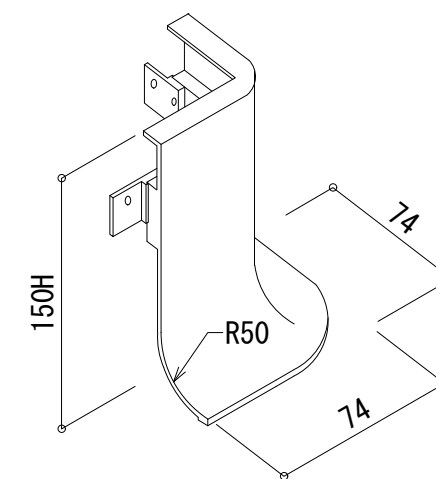

アルミ・SUSR巾木 H150/R50

アルミ・SUSR巾木 H150/R50

+

アルミ・SUS台車ガード H100

アルミ・SUS台車ガード H100入隅

アルミ・SUS台車ガード H100出隅

アルミ・SUSR巾木 H150/R50入隅

アルミ・SUSR巾木 H150/R50出隅

版数	年月日	取付金具Bを取付金具A×2段に変更																						
◇	2022.08.23	取付金具Bを取付金具A×2段に変更	◇																					
◇			◇																					
◇			◇																					
											施工					株式会社 富士商会 建築施設部 台東区台東4丁目30番7号 ☎ 03(3831)4188			照査 担当		アルミ・SUSR巾木/台車ガード		図面番号	
																			検図 作成		図面名称		縮尺	
																					H150 R50		S=1/2 (A3)	