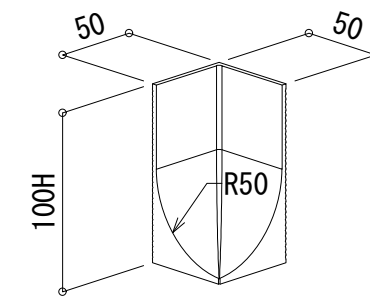

樹脂R巾木 H100/R50エンドキャップ

樹脂R巾木 H100/R50入隅

樹脂R巾木 H100/R50出隅

版数	年月日						
◇			◇		◇		
◇			◇		◇		
◇			◇		◇		

施工

株式会社 富士商会 建築施設部
 台東区台東4丁目30番7号 ☎ 03(3831)4188

照査	担当	物件名	樹脂R巾木	図面番号
検図	作成	図面名称	H100 R50	縮尺
				S=1/2 (A3)