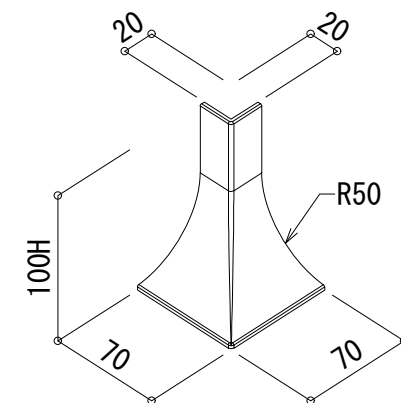

樹脂R巾木 H100/R50エンドキャップ

樹脂R巾木 H100/R50入隅

樹脂R巾木 H100/R50出隅

版数	年月日						
◇			◇		◇		
◇			◇		◇		
◇			◇		◇		

施工

株式会社 富士商会 建築施設部
 台東区台東4丁目30番7号 ☎ 03(3831)4188

照査	担当	物件名	樹脂R巾木	図面番号
検図	作成	図面名称	H100 R50	縮尺
				S=1/2 (A3)