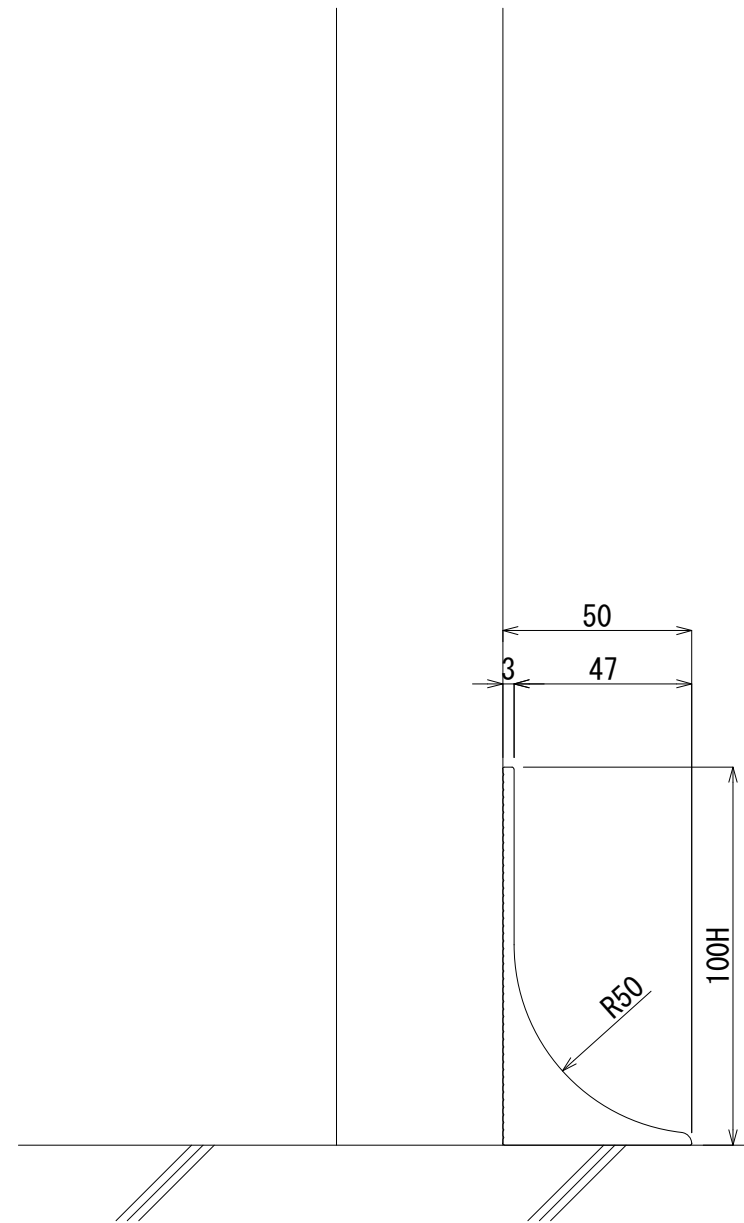

樹脂R巾木 H100/R50エンドキャップ

樹脂R巾木 H100/R50入隅

樹脂R巾木 H100/R50出隅

版数	年月日						
◇			◇		◇		
◇			◇		◇		
◇			◇		◇		

施工

株式会社 富士商会 建築施設部
 台東区台東4丁目30番7号 ☎ 03(3831)4188

照査	担当	物件名	樹脂R巾木	図面番号
検図	作成	図面名称	H100 R50	縮尺
				S=1/2 (A3)