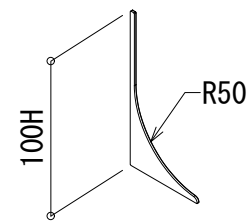

樹脂R巾木 H100/R50エンドキャップ

樹脂R巾木 H100/R50入隅

樹脂R巾木 H100/R50出隅

版数	年月日						
◇			◇		◇		
◇			◇		◇		
◇			◇		◇		

施工

株式会社 富士商会 建築施設部
 台東区台東4丁目30番7号 ☎ 03(3831)4188

照査	担当	物件名	樹脂R巾木	図面番号
検図	作成	図面名称	H100 R50	縮尺
				S=1/2 (A3)