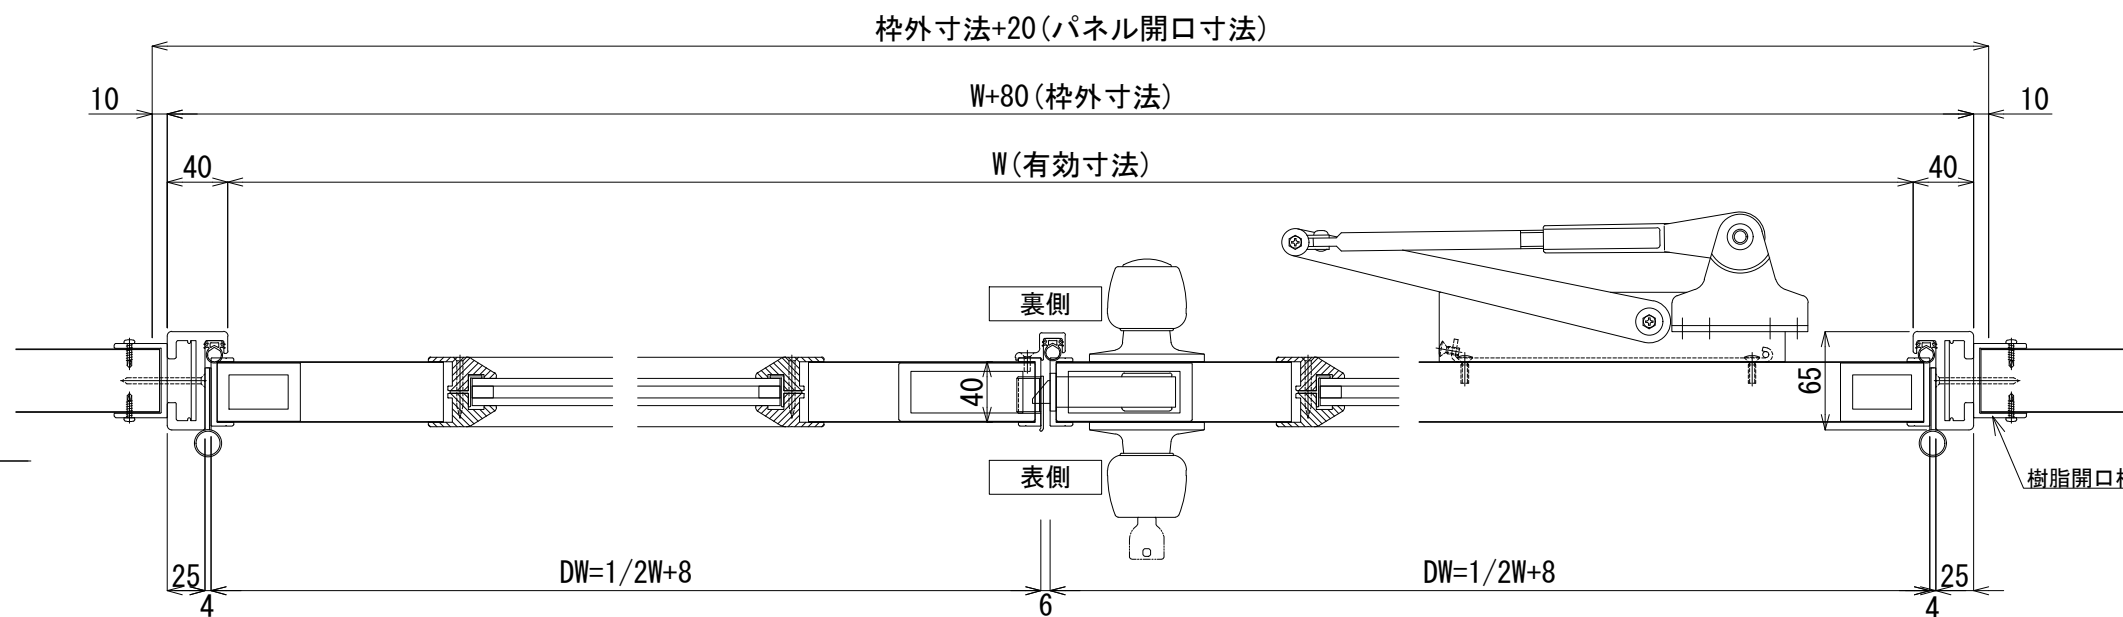

縦断面図 S=1/5

正面図 S=1/20
※この姿図は右親を表す

横断面図 S=1/5
※この図は右親を表す

FD *	樹脂枠両開きフラッシュドア	左親	右親
		※	※
実有効寸法	W***×H***		
仕上げ	三方枠・ズリ仕様		
	表面材:カラー鋼板		
	表面材:SUS 表面材:アルミ		
芯材	断熱材		
	不燃断熱材		
	ペーパーハニカムコア		
見込み	樹脂枠65mm 扉40t		
付属金物	丸ノブHMW(サムターン・シリンドラ錠)		
	D.C.、丁番*1)、フランス落し		
備考	FIX:透明ペアガラス 5+8+5		
	樹脂開口枠 *単層ガラス(5t、6.8t)対応可		

*1:3個 ≦ H2300 < 4個

単層ガラス断面図 S=1/5