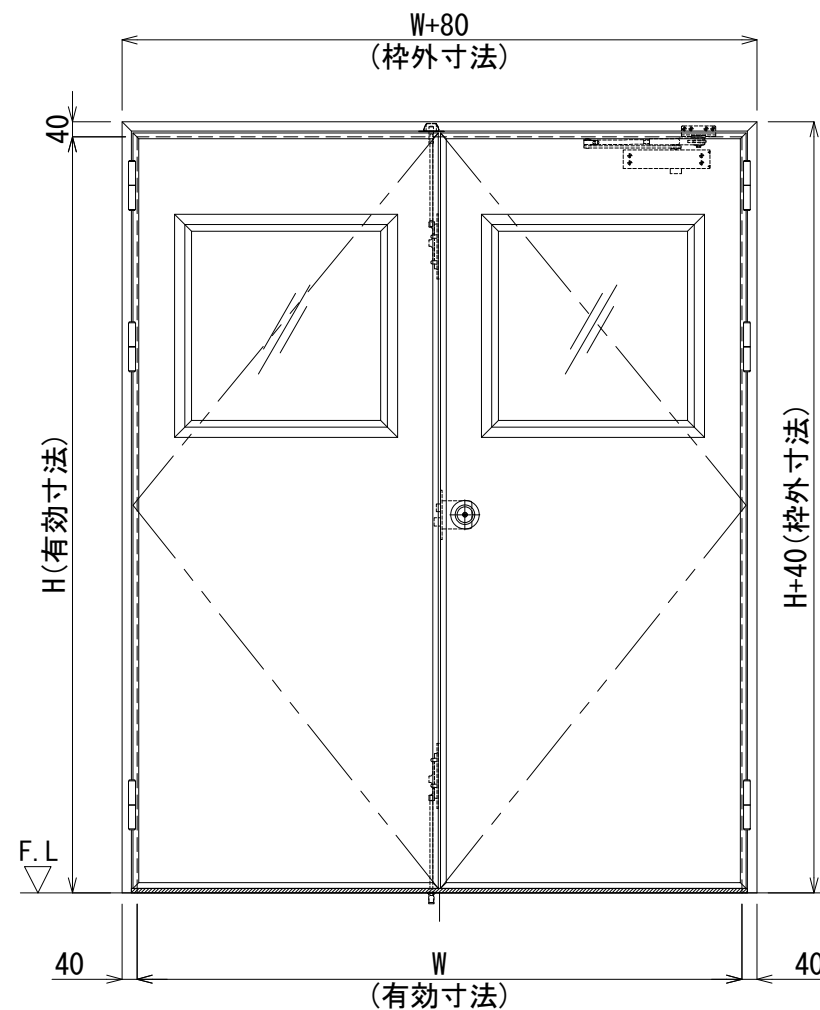

縦断面図 S=1/5

正面図 S=1/20
※この姿図は右親を表す

横断面図 S=1/5
※この図は右親を表す

FD *	樹脂枠両開きフラッシュドア	左親	右親
		※	※
実有効寸法	W***×H***		
仕上げ	三方枠・ズリ仕様		
	表面材:カラー鋼板		
	表面材:SUS 表面材:アルミ		
芯材	断熱材		
	不燃断熱材		
	ペーパーハニカムコア		
見込み	樹脂枠65mm 扉40t		
付属金物	丸ノブHMW(サムターン・シリンドラ錠)		
	D.C.、丁番*1)、フランス落し		
備考	FIX:透明ペアガラス 5+8+5		
	樹脂開口枠 *単層ガラス(5t、6.8t)対応可		

*1:3個 ≦ H2300 < 4個

単層ガラス断面図 S=1/5