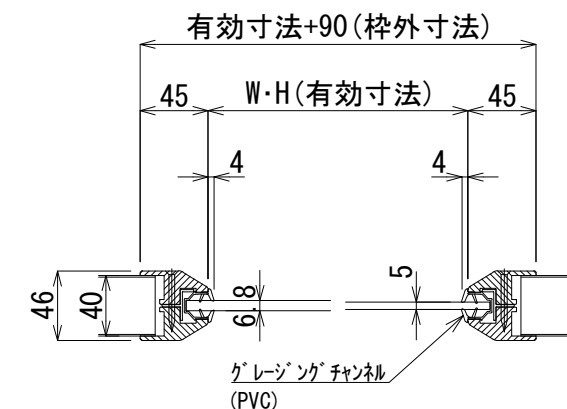

縦断面図 S=1/5

正面図 S=1/20
※この姿図は右親を表す

横断面図 S=1/5
※この図は右親を表す

FD *	樹脂枠両開きフラッシュドア	左親	右親
		※	※
実有効寸法	W***×H***		
仕上げ	三方枠・ズリ仕様		
	表面材:カラー鋼板		
	表面材:SUS 表面材:アルミ		
芯材	断熱材		
	不燃断熱材		
	ペーパーハニカムコア		
見込み	樹脂枠65mm 扉40t		
付属金物	丸ノブHMW(サムターン・シリンドラ錠)		
	D.C.、丁番*1)、フランス落し		
備考	FIX:透明ペアガラス 5+8+5		
	樹脂開口枠 *単層ガラス(5t、6.8t)対応可		

*1:3個 ≦ H2300 < 4個

単層ガラス断面図 S=1/5